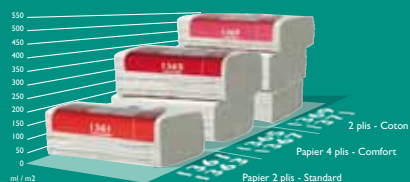

Tableau comparatif

Propriétés d'absorption

Cassettes essuie-mains

	Coton	Papier	Papier	Papier industriel
	2 plis	4 plis	2 plis	2 plis
	Art.no. I369	Art.no. I365	Art.no. I361	Art.no. I361 IND
	Art.no. I371	Art.no. I367	Art.no. I363	Art.no. I363 IND
				
				
Propriétés				
Capacité de séchage	+++	++	+	+
Confort	+++	+++	++	+
Douceur	+++	++	+	+
Capacité par distributeur automatique	+	++	+++	+++
Applications				
Bureaux	X	X	X	
Ecoles		X	X	
Hôtellerie, Restauration, Cafés	X	X	X	
Industrie/Alimentaire				X